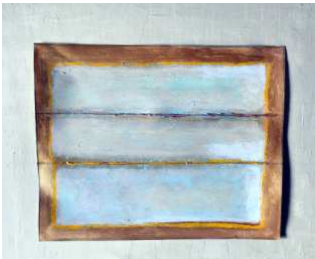

## Catálogo 2019

1.-Cumbres I (30x30) lienzo en bastidor, 90 euros. 2019

2.-Jaisalmer (40x40) lienzo en bastidor, 90 euros. 2019

3.-Son Serra Sea (32X40) papel, 75 euros. 2019

4.-La Frontera (30X30) bastidor, 60 euros. 2019

5.-Cara (40X40) bastidor, 70 euros. 2019

6.- Gold Forest (60X40) bastidor, 80 euros. 2019

7.- Sea Horse in white (30X60) bastidor, 75 euros. 2019

8.- Sea Horse in blue (30X60) bastidor, 75 euros. 2019

9.- Jardín a debé (40X40) bastidor, 80 euros. 2019

10.- Stripes (40X40) bastidor, 90 euros. 2019

11.- Untitled Pink (60X40) bastidor, 90 euros. 2019

12.- White & Blue (40X40) bastidor, 90 euros. 2019

13.- Untitled (40X32) papel, 55 euros. 2019

Mluz Ortiz

Loles y Luz Art