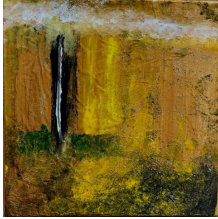

T. 609960022

rufete@telefonica.net

[www.lolesyluzart.com](http://www.lolesyluzart.com)

14.-Cumbres II (30x30) lienzo en bastidor, 90 euros. 2019

15.-The Process (40x40) lienzo en bastidor, 80 euros. 2019

16.-Old I (40x40) lienzo en bastidor, 90 euros. 2019

17.-Old II (40x40) lienzo en bastidor, 90 euros. 2019

18.-Blue (30x30) lienzo en bastidor, 65 euros. 2019

19.- Black Round on White (40x40) lienzo en bastidor, 85 euros.  
2019

20.-White and Light Blue with other Signs (30X60),  
lienzo en bastidor, 75 euros. 2019