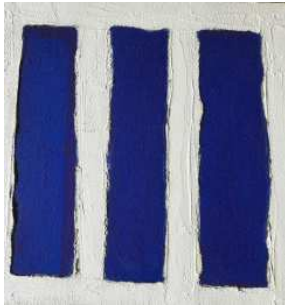

## Catálogo 2019

1.-Cumbres I (30x30) lienzo en bastidor, 90 euros. 2019

2.-Jaisalmer (40x40) lienzo en bastidor, 90 euros. 2019

3.-Son Serra Sea (32X40) papel, 75 euros. 2019

4.-La Frontera (30X30) bastidor, 60 euros. 2019

5.-Cara (40X40) bastidor, 70 euros. 2019

6.- Gold Forest (60X40) bastidor, 80 euros. 2019

7.- Sea Horse in white (30X60) bastidor, 75 euros. 2019

8.- Sea Horse in blue (30X60) bastidor, 75 euros. 2019

9.- Jardín a debé (40X40) bastidor, 80 euros. 2019

10.- Stripes (40X40) bastidor, 90 euros. 2019

11.- Untitled Pink (60X40) bastidor, 90 euros. 2019

12.- White & Blue (40X40) bastidor, 90 euros. 2019

13.- Untitled (40X32) papel, 55 euros. 2019

Mluz Ortiz

Loles y Luz Art